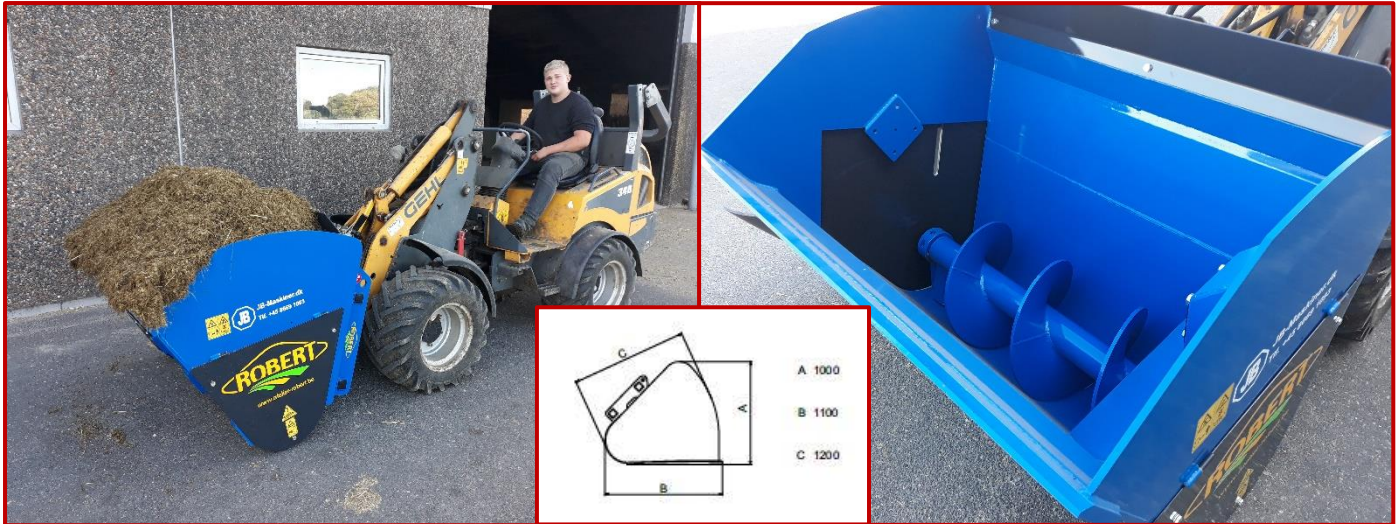

JB MASKINER

Strø og Staldteknik

ROBERT SNEGLESKOVL BL1000-2000

Ensilage, græs, korn, knust halm, pulp, grovfoder, kraftfoder mm.

- Kraftig bygget snegleskovl fra Belgiske Robert.
- 400 mm snegl, drevet af kraftig hydr. gearmotor.
- Mulighed for udmadning til begge sider.
- Mulighed for topomrører.
- Hardox skærstål.
- Stærk Epoxy/Polyuretan overfladebehandling.
- Påskruningsbeslag til din læsler.
- Skovlen kan monteres med flere forskellige typer ekstraudstyr mm. Ring for info

Model	Bredde	Indhold	Vægt	Udfodring	Pris
BL1000	1,3 m			H eller V	49.500 kr.
BL1200	1,6 m	1,1 m ³	865 kg	H eller V	52.000 Kr.
BL1400	1,8 m	1,3 m ³	900 kg	H eller V	54.500 Kr.
BL1600	2,0 m	1,4 m ³	935 kg	H eller V	57.000 Kr.
BL1800	2,2 m	1,6 m ³	970 kg	H eller V	59.500 Kr.
BL2000	2,4 m	1,7 m ³	1005 kg	H eller V	62.000 Kr.